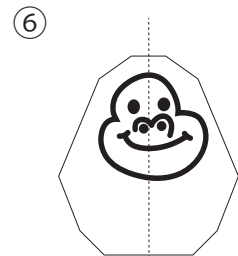

山折りだけでできる！

お家で爆誕！たまゴリラ

縦に折って
立つように
調整してね

ちょっと内側を切ると
黒い線が目立たないよ