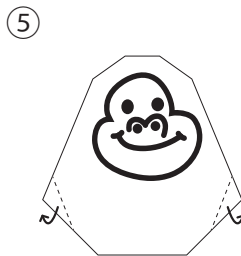

山折りだけでできる！

お家で爆誕！たまゴリラ

縦に折って
立つように
調整してね

ちょっと内側を切ると
黒い線が目立たないよ