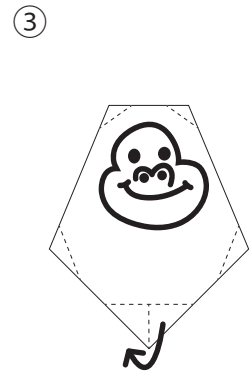

山折りだけでできる！

お家で爆誕！たまゴリラ

縦に折って
立つように
調整してね

ちょっと内側を切ると
黒い線が目立たないよ