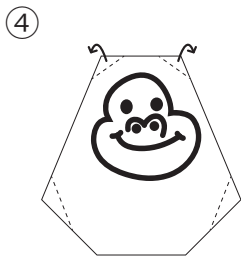

山折りだけでできる！

お家で爆誕！たまゴリラ

縦に折って
立つように
調整してね

ちょっと内側を切ると
黒い線が目立たないよ