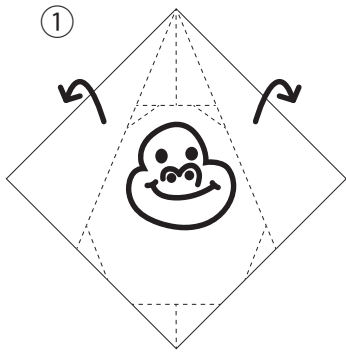

山折りだけでできる！

お家で爆誕！たまゴリラ

縦に折って
立つように
調整してね

ちょっと内側を切ると
黒い線が目立たないよ