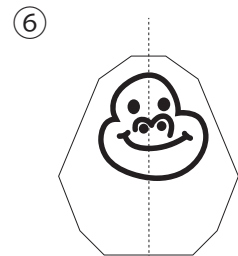

山折りだけでできる！

お家で爆誕！たまゴリラ

縦に折って
立つように
調整してね